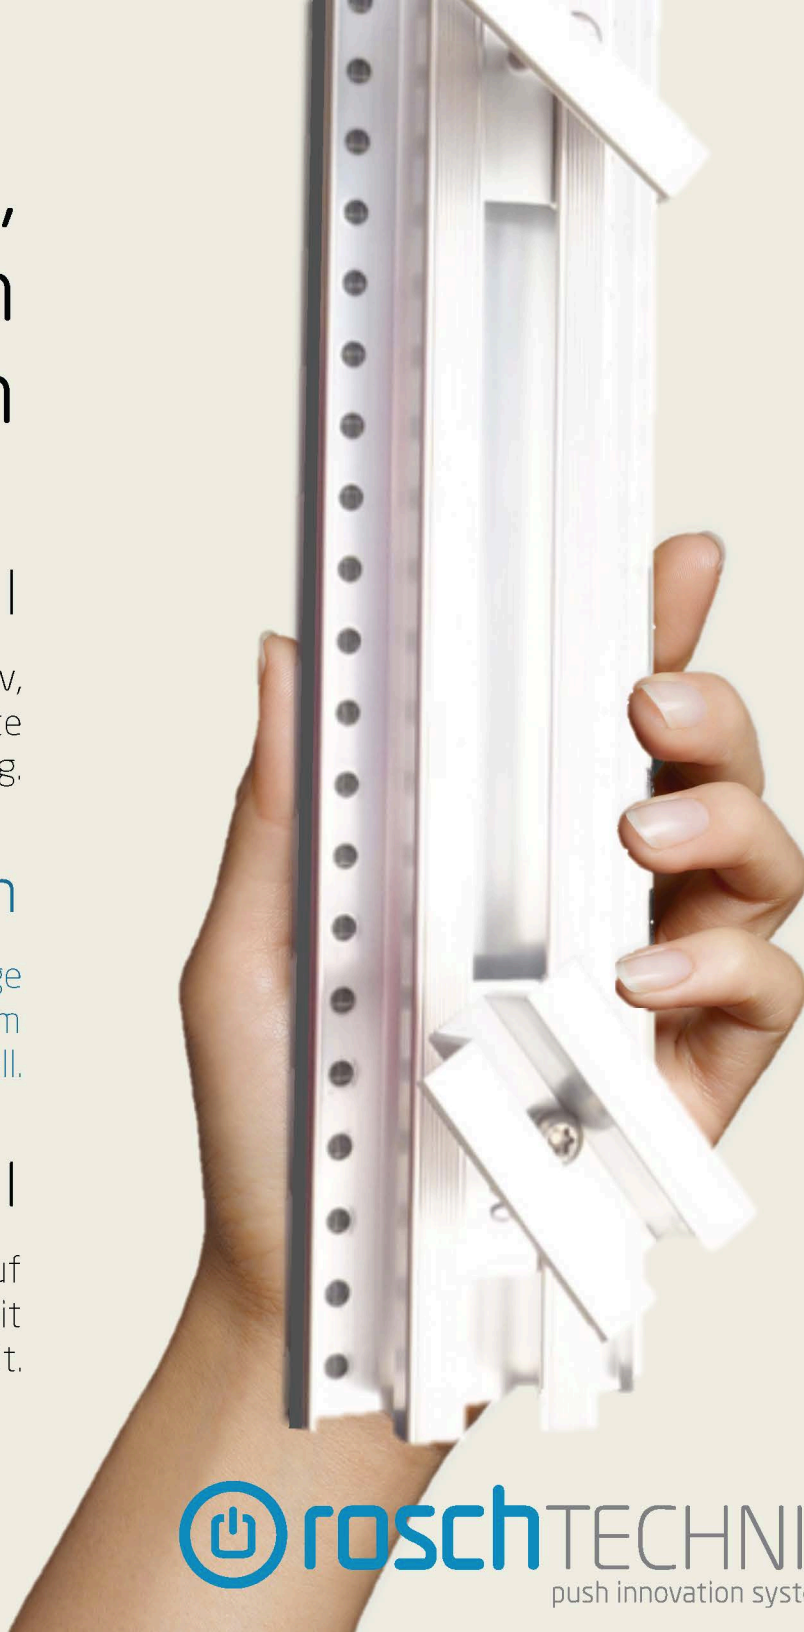

T..fix, Montage in Rekordzeiten

schnell

T..fix wird spielend in nur 4 Schritten montiert. Innovativ, kostengünstig, die optimale und intelligente Montagelösung.

wirtschaftlich

T..fix ist für alle Montagetrupps durch die konsequent werkseitige Vormontage witterungsunabhängig, sicher und vor allem schnell.

einfach genial

T..fix ist ideal zur Montage dachparalleler Photovoltaikanlagen auf Trapezblechdächern und garantiert hohe Systemsicherheit für maximale Lebensdauer und Betriebssicherheit.

Schritte zum Erfolg

4

aufmaß & einmessen

kleines Packmaß für äußerst geringen Baustellenaufwand

verteilen & verschrauben

keine hundertprozentige Ausrichtung erforderlich

keine Bohrspäne vor Ort

ohne Zuschneiden und Kleben von Schutz- & Dichtvlies